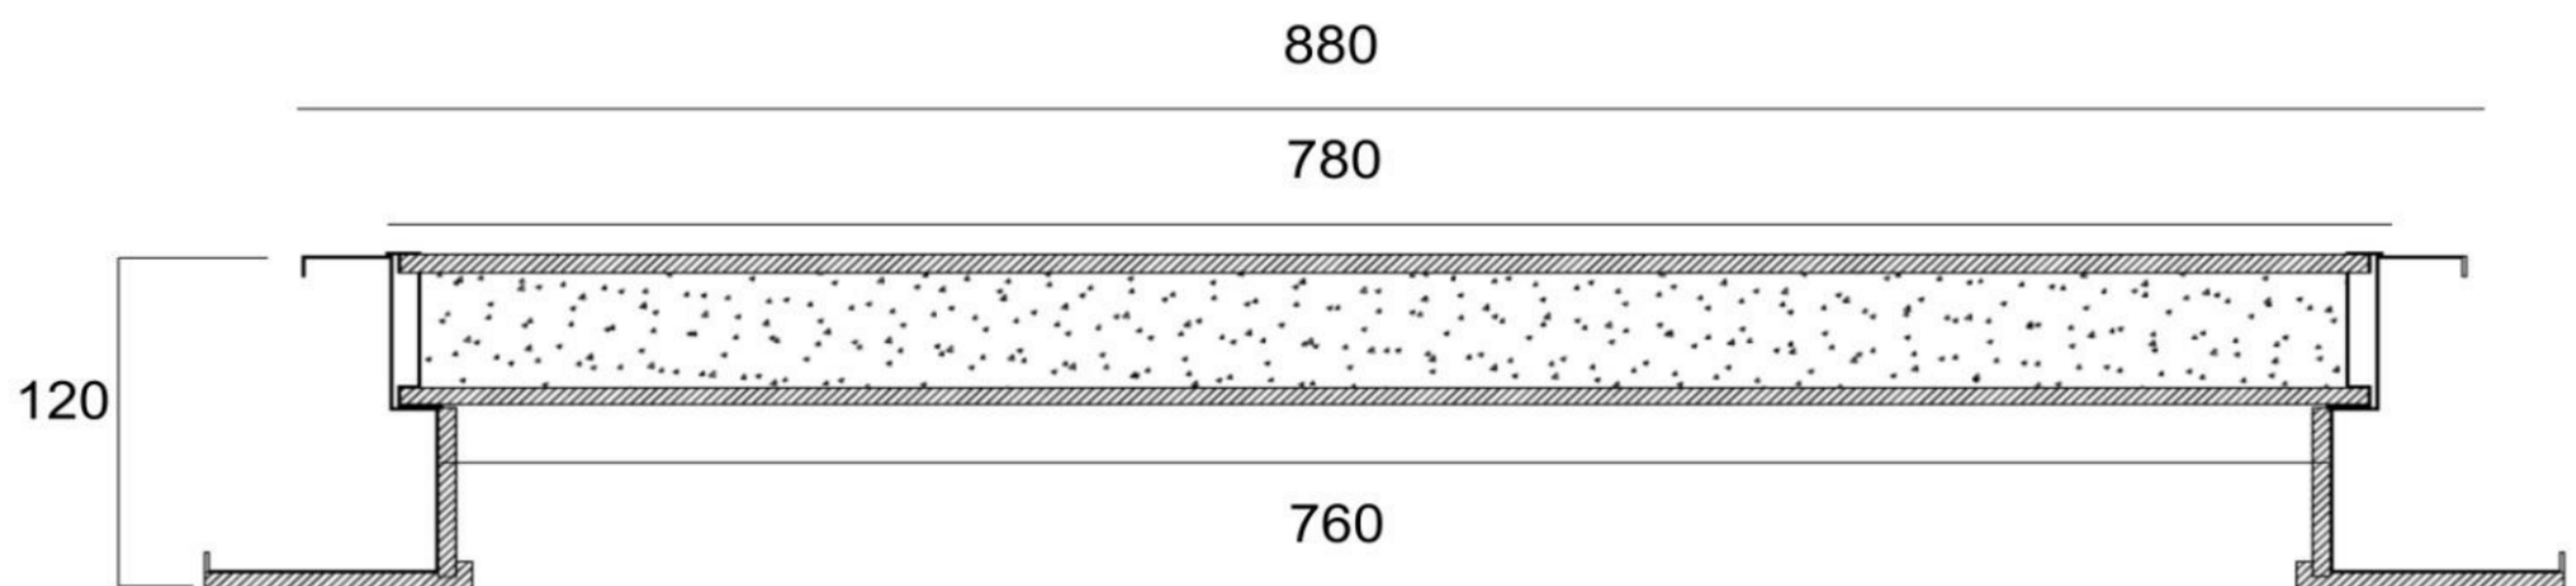

USA METALICA EKOPLUS 9200

Dimensiuni usa: 2000*880*150 mm

Greutate usa: 55 kg

➤ TOCUL

- Dimensiuni: 2000*880*150 mm.
- Grosime tabla: 1,25 mm.
- Tabla vopsita in camp electrostatic.
- Toc si pervaz metalic **îmbracat cu MDF laminat.**

➤ USA

- Dimensiuni: 1930*780*70 mm.
- Grosime tabla: 1. mm, vopsita in camp electrostatic.
- Structura interioara: structura metalica imbracata cu 2 placi **MDF laminat** de 8 mm grosime cu model.
- Izolatie interioara cu polistiren.

➤ SISTEM DE INCHIDERE:

- Yala jos – monobloc, butuc 5 chei cu amprenta si pastila de protectie.
- Yala sus – monobloc, butuc cu 3 chei si pastila de protectie.

BALAMALE: balamale sudate *3 buc.

ACCESORII: nuanta saten.